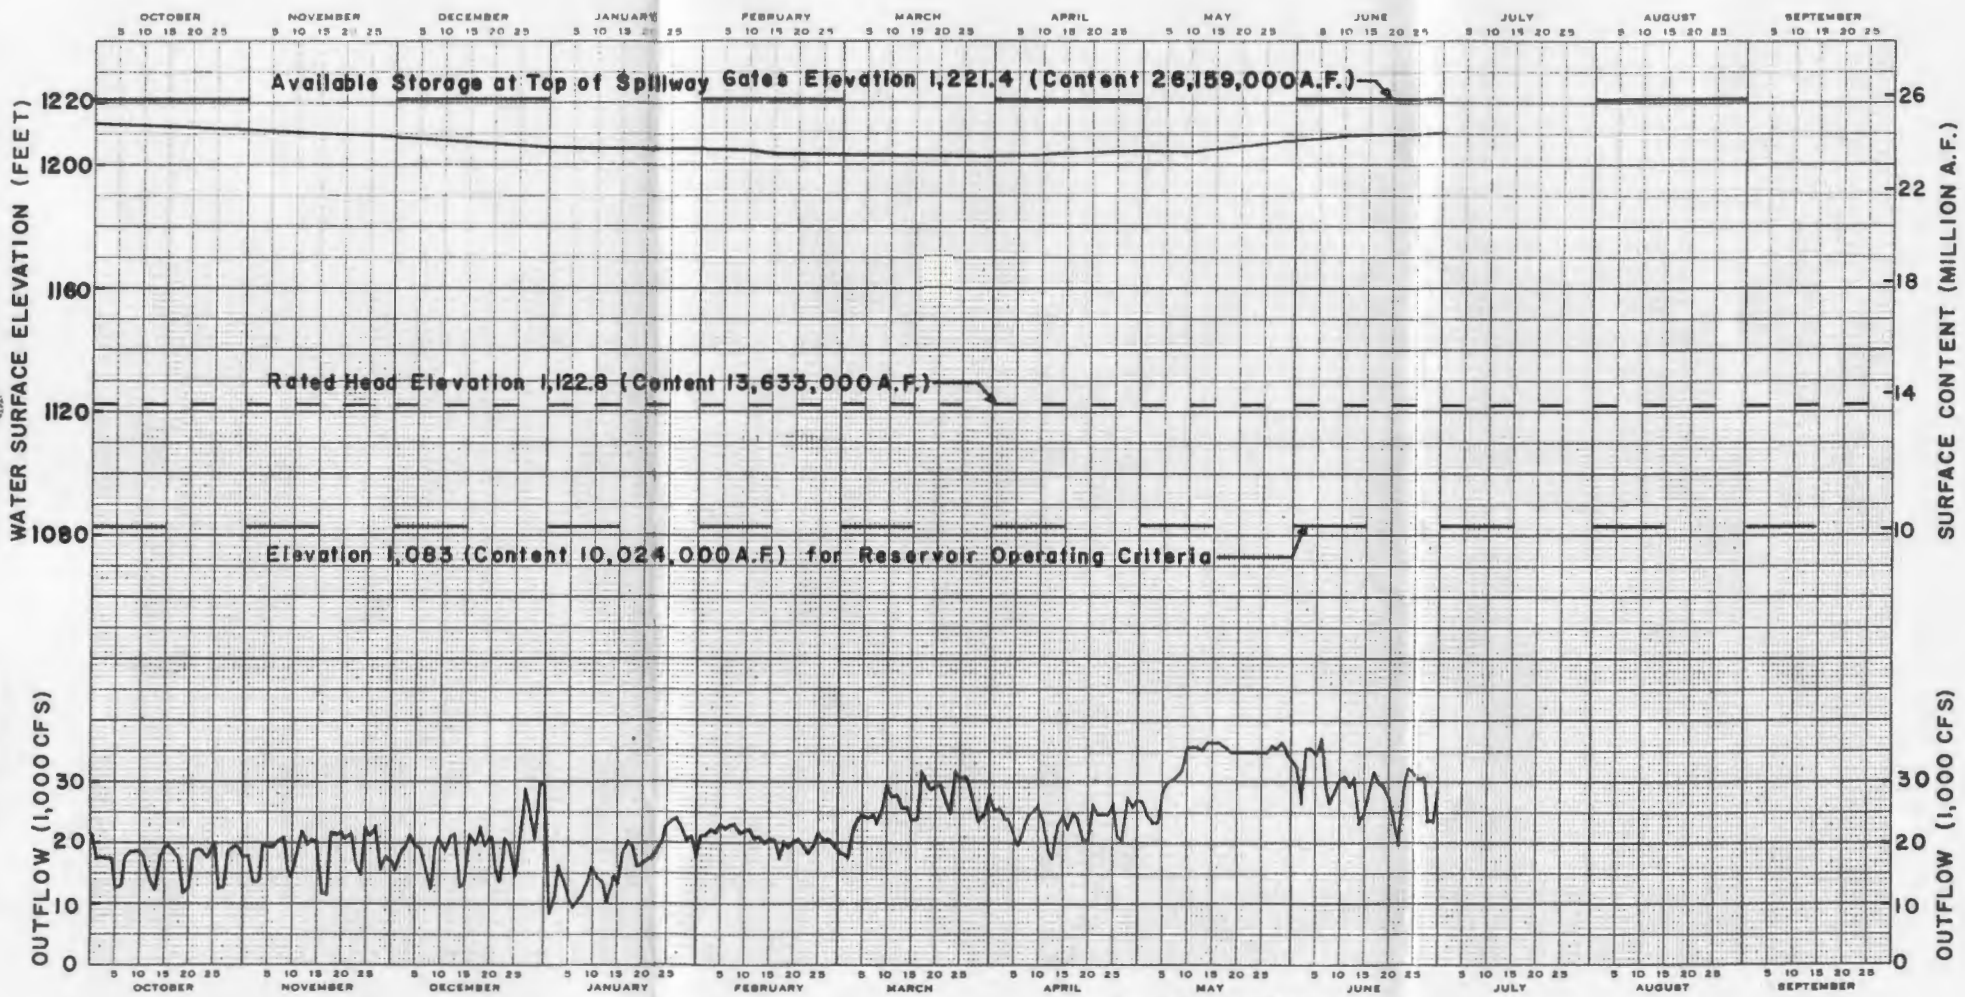

LAKE MEAD
Water Year 1985-1986